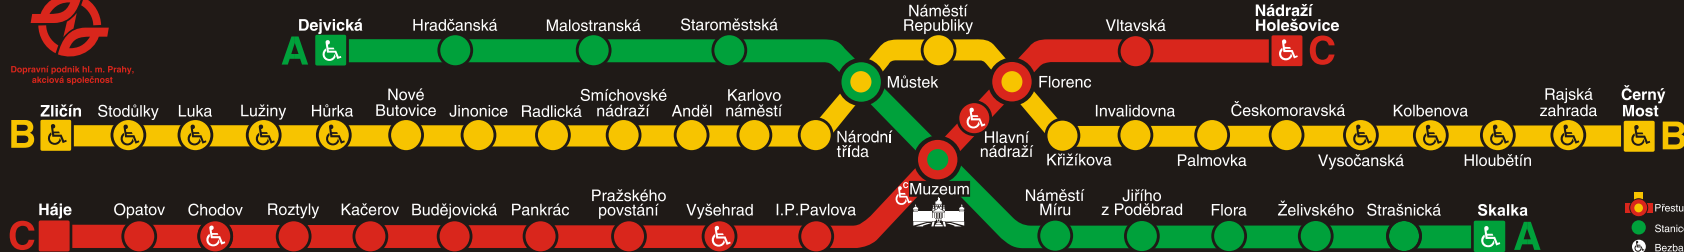

Orientační plán

Dopravní podnik hl. m. Prahy,
akciová společnost

-  STANICE METRA
METRO STATION
-  STANICE PŘESTUPNÍ
POINT OF CHANGE
-  TRÁTĚ METRA
METRO ROUTES
-  BEZBARIÉROVÝ PŘÍSTUP
BARRIERLESS ACCESS
-  ZÁCHYTNÁ PARKOVIŠTĚ
PARKING FACILITIES

Dopravní podnik hl. m. Prahy,
akciová společnost

Metro · Orientační plán