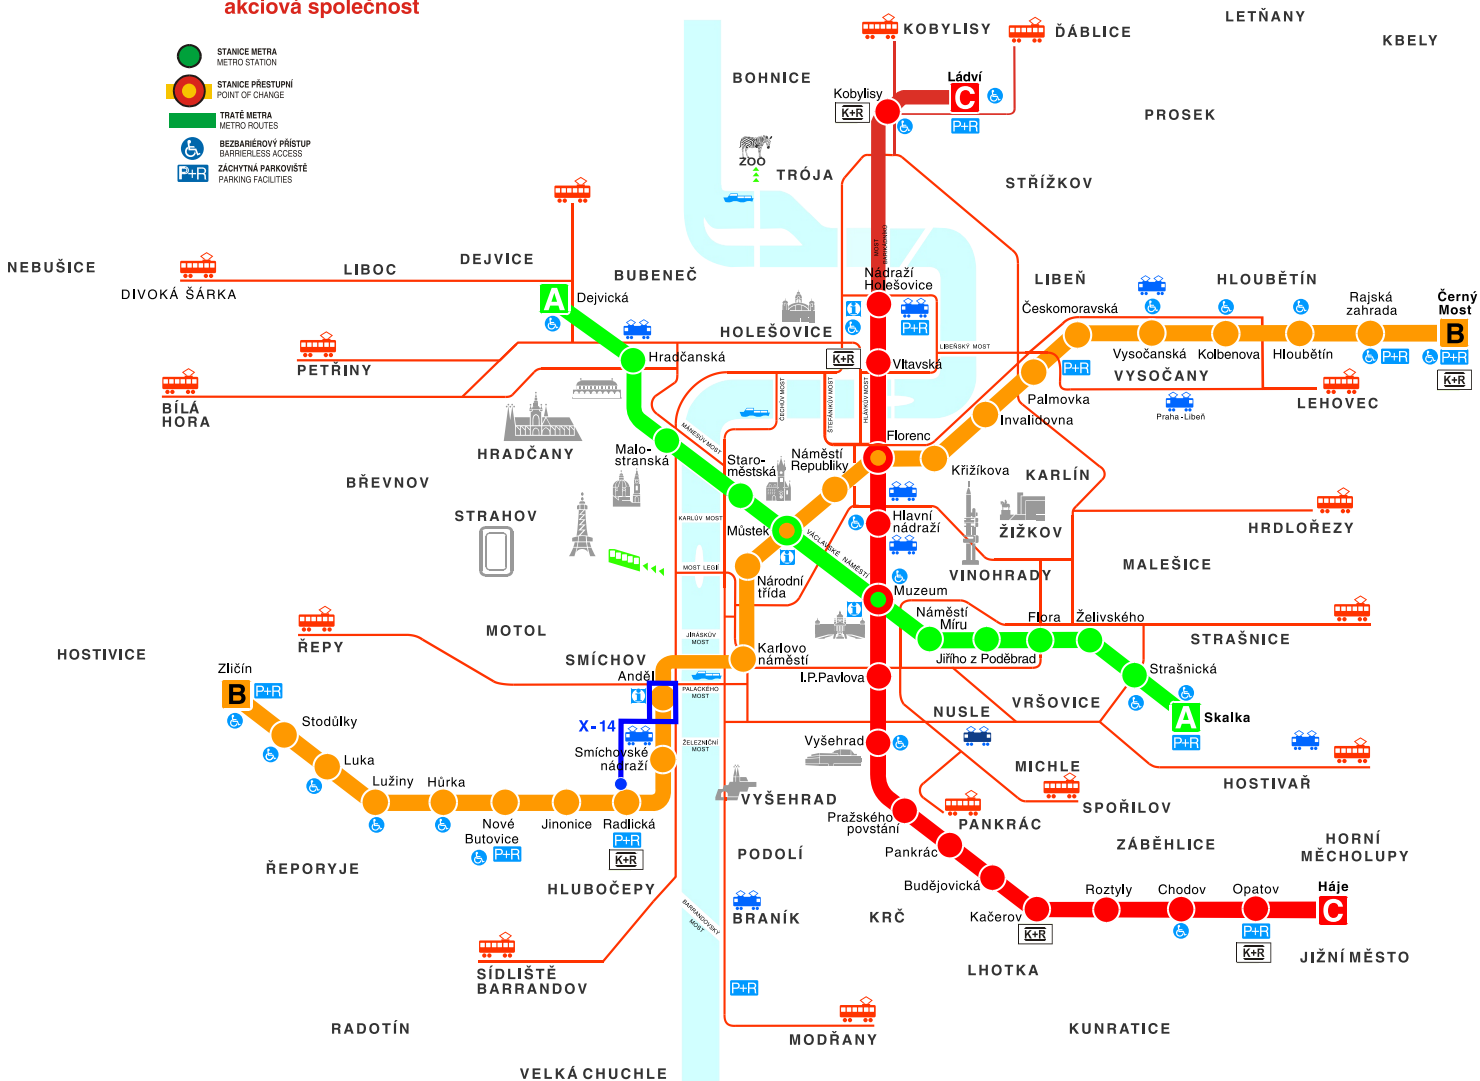

Orientační plán

Dopravní podnik hl. m. Prahy,
akciová společnost

-  STANICE METRA
METRO STATION
-  STANICE PŘESTUPNÍ
POINT OF CHANGE
-  TRÁTĚ METRA
METRO ROUTES
-  BEZBARIÉROVÝ PŘÍSTUP
BARRIERLESS ACCESS
-  ZÁCHYTNÁ PARKOVIŠTĚ
PARKING FACILITIES

Dopravní podnik hl. m. Prahy,
akciová společnost

Metro · Orientační plán